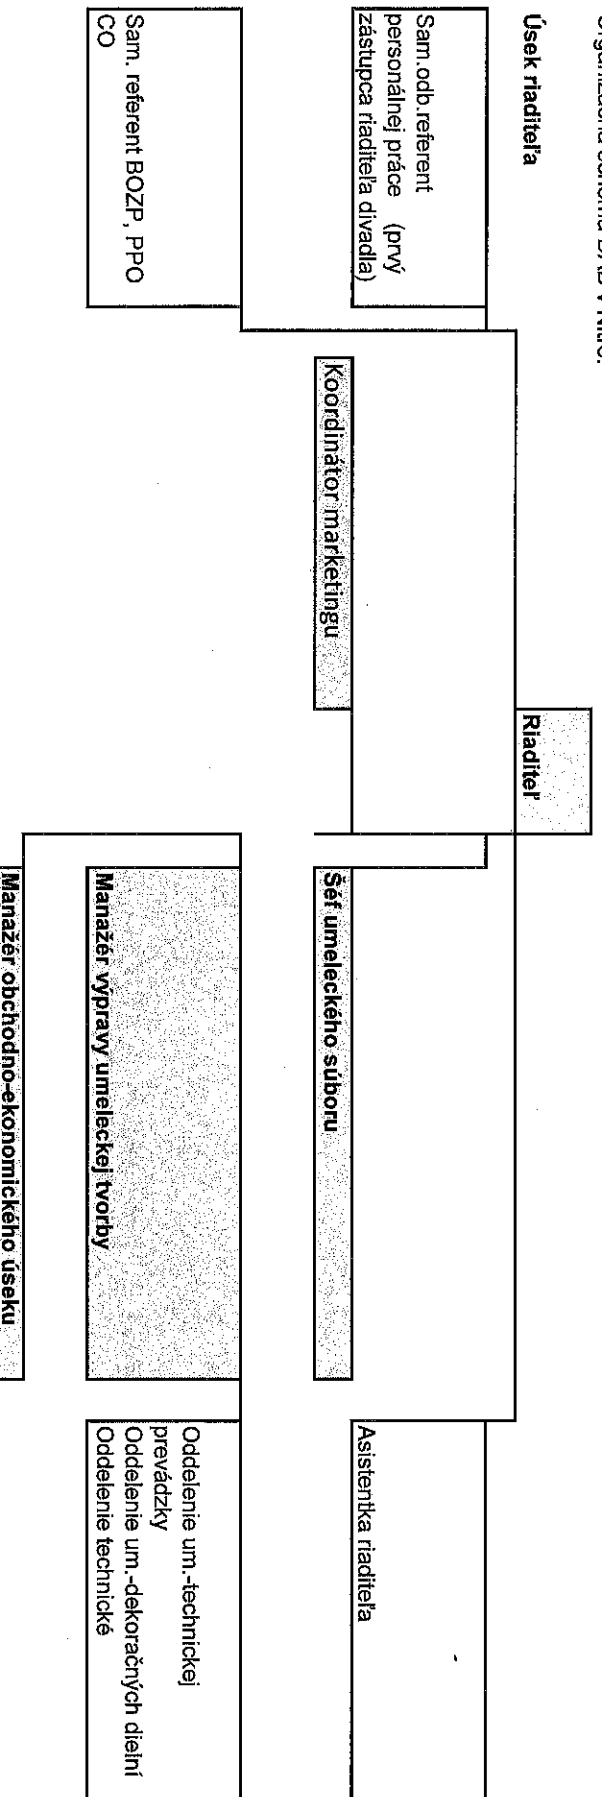

Organizačná schéma DAB v Nitre.

Organizačná štruktúra - časť umelecký úsek DAB v Nitre, aktualizovaná k 01.04.2025

Mgr. Jana Majerčíková, predsedníčka ZV
ZO SLOVES pri DAB v Nitre

Mgr. Veronika Moravčíková, Ph.D.
riaditeľka DAB v Nitre

V Nitre, dňa 27.03.2025